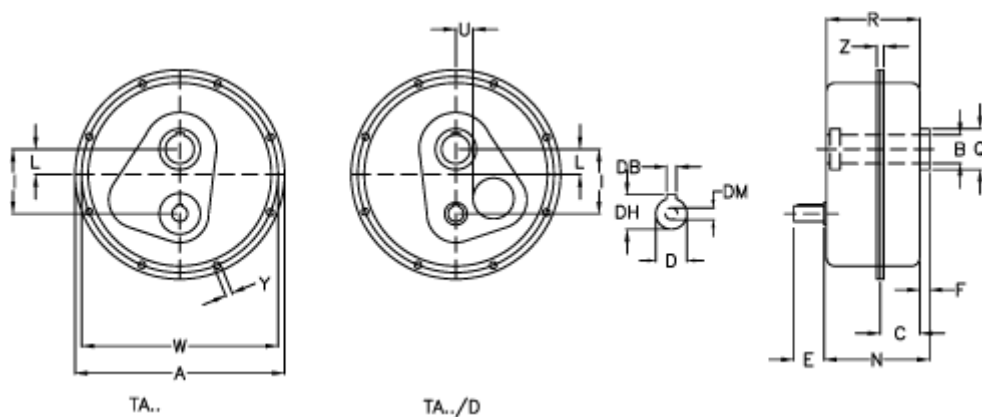

Varenummer: 29480451220
 Beskrivelse: Akselgear TA 45.45D i=12,2
 ekskl. Smøremiddel

Mål

a	= 364	E = 60	Vægt (kg) = 38
Betegnelse	= TA 45.45D	F = 15	W = 344
B G7	= 45	I = 123	Y = 9.0
C	= 62	L = 34	Z = 20.5
DB	= 8	N = 164.0	
DH	= 31.0	Q = 75	
D h6	= 28	R = 162.0	
DM	= M10	U = 33	